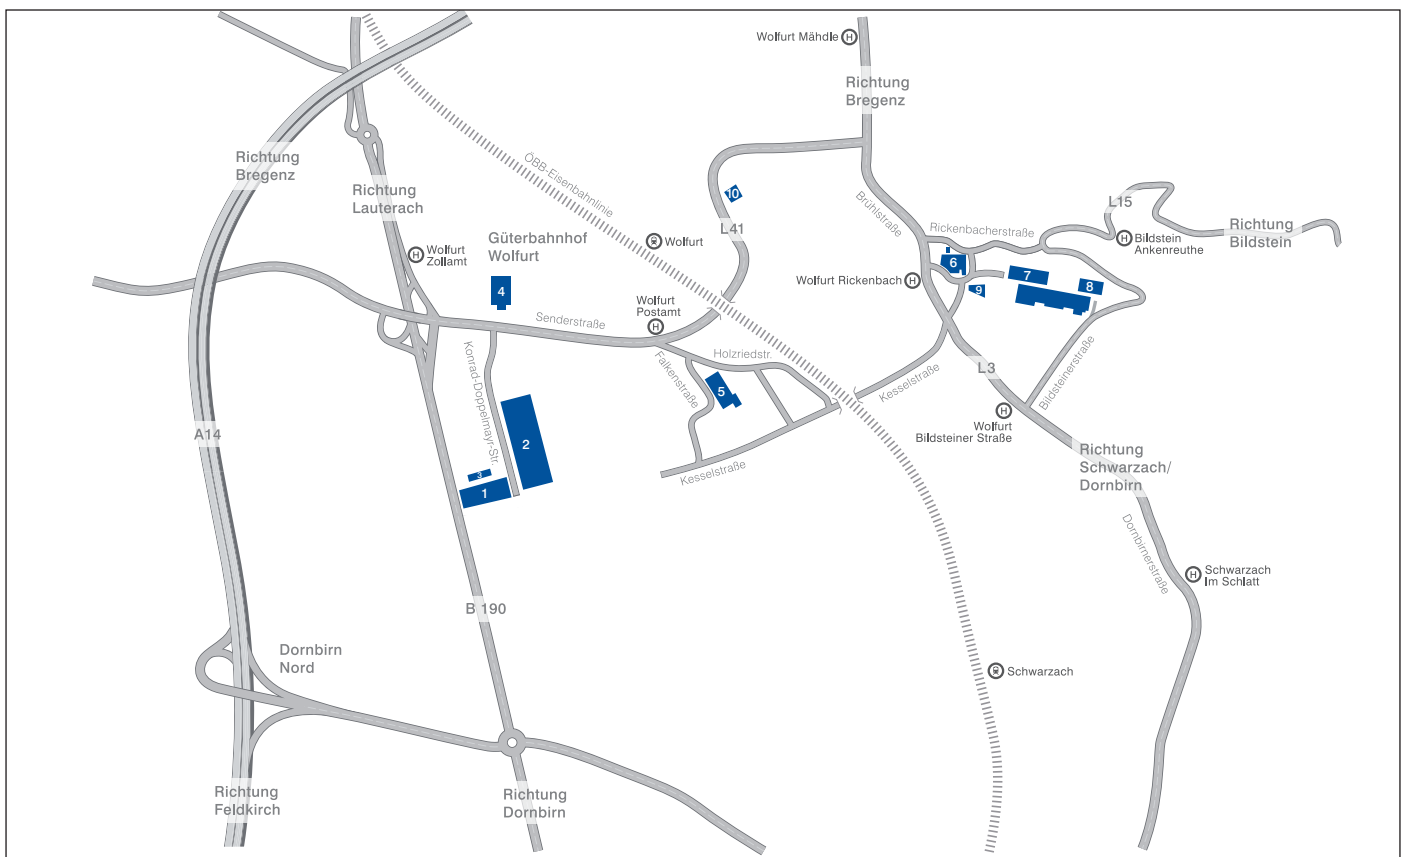

# Directions Doppelmayr Transport Technology

1. Office Hohe Brücke, Konrad-Doppelmayr-Straße 1
2. Plant Hohe Brücke, Konrad-Doppelmayr-Straße 2 (Mech. Fertigung, Stahlbau)
3. Customer Service, Konrad-Doppelmayr-Straße 3
4. Plant Güterbahnhof, Senderstraße 18 (Zusammenbau)
5. Plant Euro Trade, Holzriedstraße 33 (ABS-Transportbahnen, E-Werkstatt)

6. Apprentice's workshop, Rickenbacherstraße 8-10
7. Plant Kella, Kellaweg 26
8. Plant Kella, Bildsteinerstraße 17 (Warenannahme, Versand)
9. House Kella, Kellaweg 6
10. Doppelmayr Sports field, Weberstraße