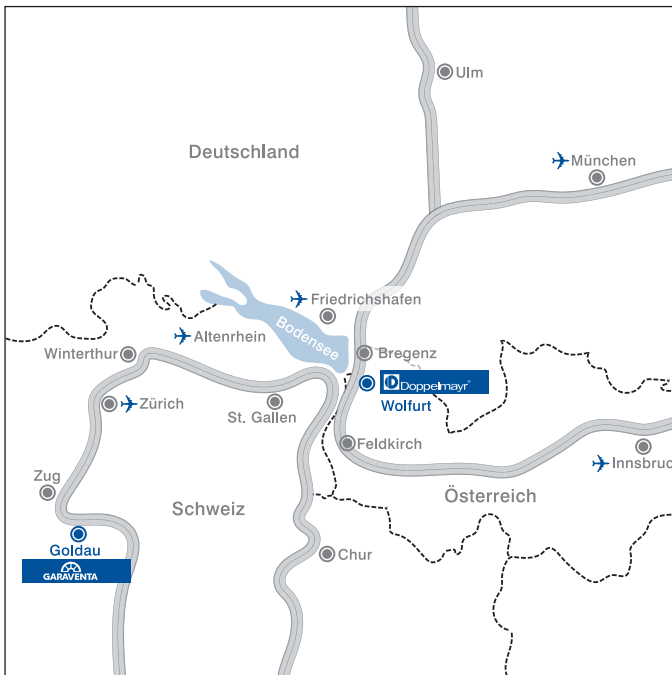

# Directions Doppelmayr Transport Technology

1. Office Hohe Brücke, Konrad-Doppelmayr-Straße 1
2. Plant Hohe Brücke, Konrad-Doppelmayr-Straße 2 (Mech. Fertigung, Stahlbau)
3. Customer Service, Konrad-Doppelmayr-Straße 3
4. Plant Güterbahnhof, Senderstraße 18 (Zusammenbau)
5. Plant Euro Trade, Holzriedstraße 33 (ABS-Transportbahnen, E-Werkstatt)

6. Apprentice's workshop, Rickenbacherstraße 8-10
7. Plant Kella, Kellaweg 26
8. Plant Kella, Bildsteinerstraße 17 (Warenannahme, Versand)
9. House Kella, Kellaweg 6
10. Doppelmayr Sports field, Weberstraße